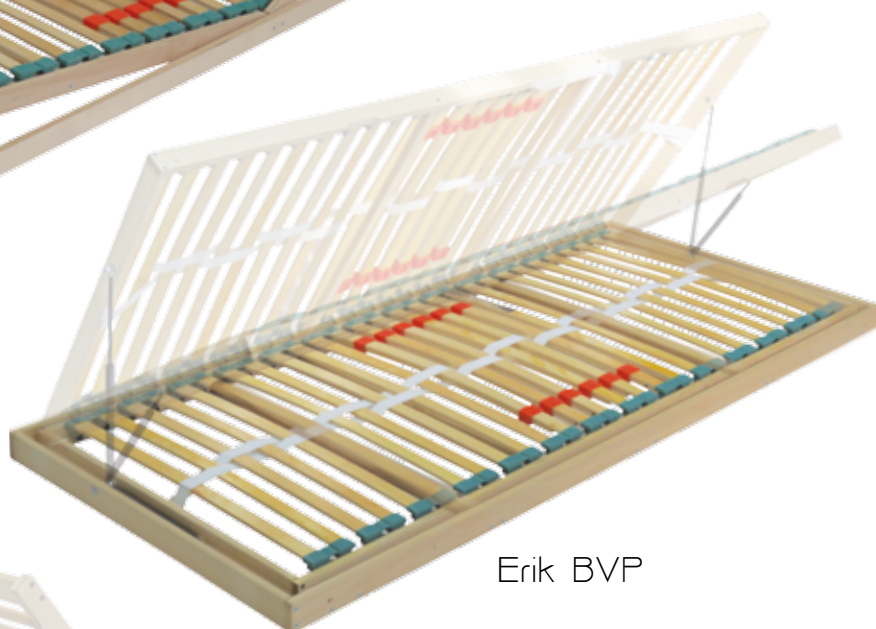

postelové rošty

bedtime.cz

Česká 

ruční práce

Rošt Erik

Pružný lamelový rošt s kvalitními pouzdry

- březový rám
- březové lamely
- popruh proti přetížení
- 28 lamel
- zdvojení u 5 lamel s nastavením tuhosti
- výška roštu 6 cm (NVP a BVP - 7 cm, M - 8,5 cm)
- nosnost 130 kg
- záruka 3 roky

Erik NV

Erik KF

Erik BVP

Erik NVP

Rošt Helen

Pružný lamelový rošt s kvalitními pouzdry a bukovými lamelami

- březový rám
- bukové lamely
- 28 lamel
- popruh proti přetížení
- zdvojení u 8 lamel s nastavením tuhosti
- výška roštu 6cm (NVP a BVP - 7 cm, M - 8,5 cm)
- nosnost 140 kg
- záruka 4 roky

Helen NV

Helen NVP

Helen KF

Helen BVP

Helen M

Rošt Claudio

Pružný lamelový rošt s kvalitními pouzdry a bukovými lamelami

- březový rám
- bukové lamely
- popruh proti přetížení
- 28 lamel
- zdvojení u 8 lamel
s nastavením tuhosti
- výška roštu 7cm
(NVP a BVP - 9 cm, M - 9,5 cm)
- nosnost 150 kg
- záruka 5 let

Claudio NV

Claudio M

Claudio KF

Claudio NVP

Claudio BVP

Rošt Altus

Celobukový lamelový rošt, zvýšená nosnost, speciální pouzdra řadí tento rošt na vrchol kvality.

- bukový rám
- bukové lamely
- popruh proti přetížení
- 28 lamel
- zdvojení u 8 lamel s nastavením tuhosti
- výška roštu 8 cm (NVP a BVP - 9 cm, M - 10 cm)
- nosnost 160 kg
- možnost provedení fortis - nosnost 180 kg
- záruka 7 let