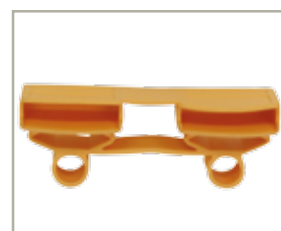

postelové rošty

bedtime.cz

Česká 

ruční práce

Rošt Erik

Pružný lamelový rošt s kvalitními pouzdry

- březový rám
- březové lamely
- popruh proti přetížení
- 28 lamel
- zdvojení u 5 lamel s nastavením tuhosti
- výška roštu 6 cm (NVP a BVP - 7 cm, M - 8,5 cm)
- nosnost 130 kg
- záruka 3 roky

Erik NV

Erik KF

Erik BVP

Erik NVP

Rošt Helen

Pružný lamelový rošt s kvalitními pouzdry a bukovými lamelami

- březový rám
- bukové lamely
- 28 lamel
- popruh proti přetížení
- zdvojení u 8 lamel s nastavením tuhosti
- výška roštu 6cm (NVP a BVP - 7 cm, M - 8,5 cm)
- nosnost 140 kg
- záruka 4 roky

Helen NV

Helen NVP

Helen KF

Helen BVP

Helen M

Rošt Claudio

Pružný lamelový rošt s kvalitními pouzdry a bukovými lamelami

- březový rám
- bukové lamely
- popruh proti přetížení
- 28 lamel
- zdvojení u 8 lamel
s nastavením tuhosti
- výška roštu 7cm
(NVP a BVP - 9 cm, M - 9,5 cm)
- nosnost 150 kg
- záruka 5 let

Claudio NV

Claudio M

Claudio KF

Claudio NVP

Claudio BVP

Rošt Altus

Celobukový lamelový rošt, zvýšená nosnost, speciální pouzdra řadí tento rošt na vrchol kvality.

- bukový rám
- bukové lamely
- popruh proti přetížení
- 28 lamel
- zdvojení u 8 lamel s nastavením tuhosti
- výška roštu 8 cm (NVP a BVP - 9 cm, M - 10 cm)
- nosnost 160 kg
- možnost provedení fortis - nosnost 180 kg
- záruka 7 let