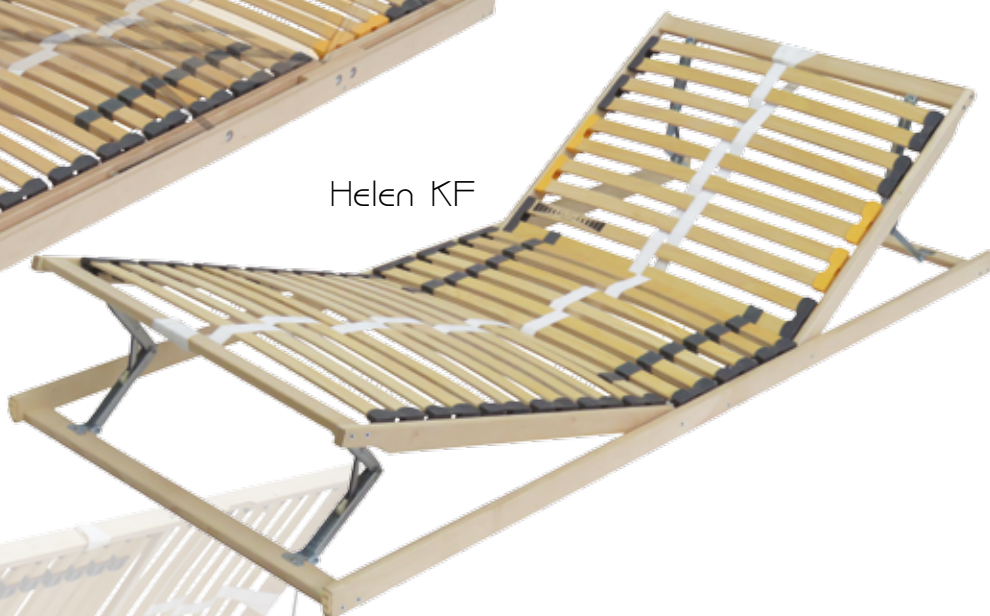

postelové rošty

bedtime.cz

Česká 

ruční práce

Rošt Erik

Pružný lamelový rošt s kvalitními pouzdry

- březový rám
- březové lamely
- popruh proti přetížení
- 28 lamel
- zdvojení u 5 lamel s nastavením tuhosti
- výška roštu 6 cm (NVP a BVP - 7 cm, M - 8,5 cm)
- nosnost 130 kg
- záruka 3 roky

Erik NV

Erik KF

Erik BVP

Erik NVP

Rošt Helen

Pružný lamelový rošt s kvalitními pouzdry a bukovými lamelami

- březový rám
- bukové lamely
- 28 lamel
- popruh proti přetížení
- zdvojení u 8 lamel s nastavením tuhosti
- výška roštu 6cm (NVP a BVP - 7 cm, M - 8,5 cm)
- nosnost 140 kg
- záruka 4 roky

Helen NV

Helen NVP

Helen KF

Helen BVP

Helen M

Rošt Claudio

Pružný lamelový rošt s kvalitními pouzdry a bukovými lamelami

- březový rám
- bukové lamely
- popruh proti přetížení
- 28 lamel
- zdvojení u 8 lamel
s nastavením tuhosti
- výška roštu 7cm
(NVP a BVP - 9 cm, M - 9,5 cm)
- nosnost 150 kg
- záruka 5 let

Claudio NV

Claudio M

Claudio KF

Claudio NVP

Claudio BVP

Rošt Altus

Celobukový lamelový rošt, zvýšená nosnost, speciální pouzdra řadí tento rošt na vrchol kvality.

- bukový rám
- bukové lamely
- popruh proti přetížení
- 28 lamel
- zdvojení u 8 lamel s nastavením tuhosti
- výška roštu 8 cm (NVP a BVP - 9 cm, M - 10 cm)
- nosnost 160 kg
- možnost provedení fortis - nosnost 180 kg
- záruka 7 let