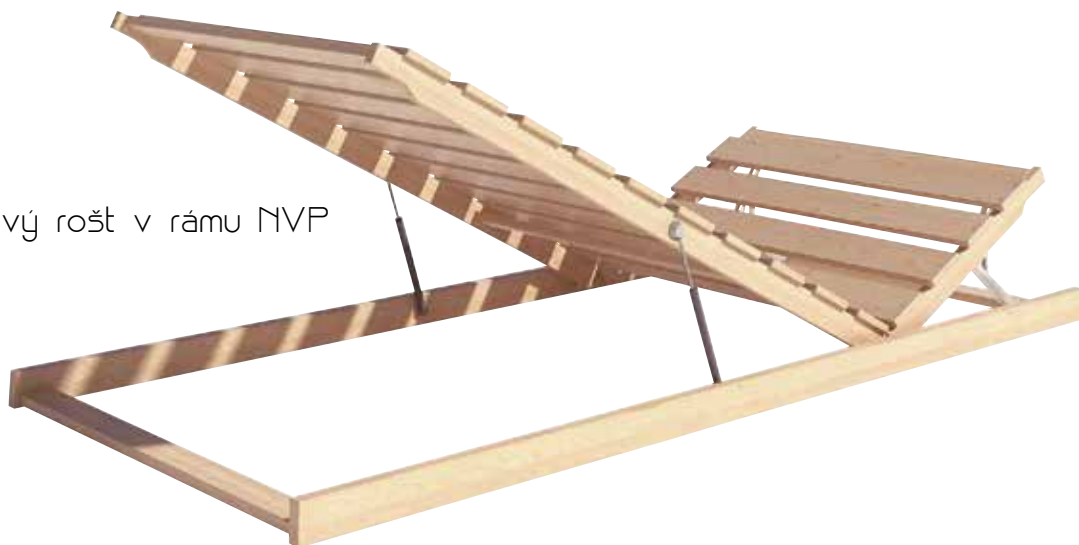

Laťový rošt v rámu NVP