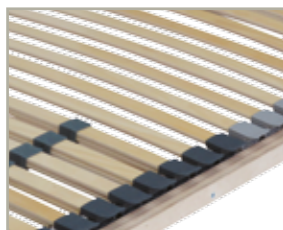

Claudio NV

Claudio M

Claudio KF

Claudio NVP

Claudio BVP

Rošt Altus

Celobukový lamelový rošt, zvýšená nosnost, speciální pouzdra řadí tento rošt na vrchol kvality.

- bukový rám
- bukové lamely
- popruh proti přetížení
- 28 lamel
- zdvojení u 8 lamel s nastavením tuhosti
- výška roštu 8 cm (NVP a BVP - 9 cm, M - 10 cm)
- nosnost 160 kg
- možnost provedení fortis - nosnost 180 kg
- záruka 7 let

Altus NV

Altus M

Altus KF

Altus BVP

Altus NVP

Rošt Alex

Pružný lamelový rošt s kvalitními pouzdry a bukovými lamelami

- zesílený březový rám 3,5 cm x 3,5 cm
- **bukové lamely**
- 28 lamel
- zdvojení u 8 lamel s nastavením tuhosti
- výška roštu 5,5 cm
- nosnost 150 kg
- záruka 7 let