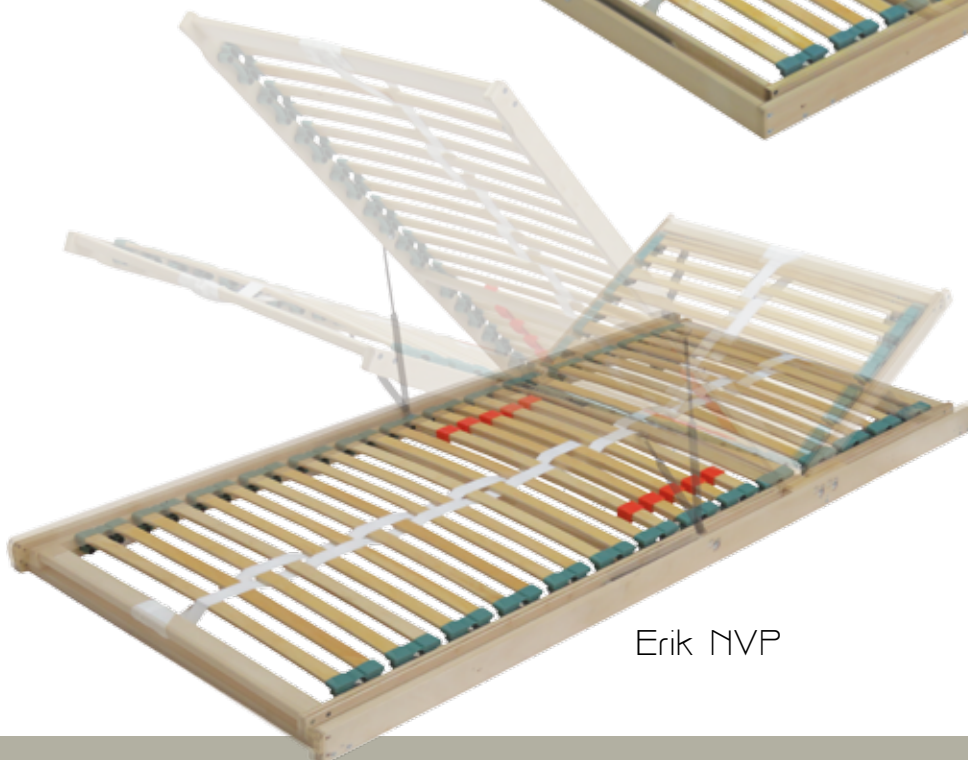

postelové rošty

bedtime.cz

Česká 

ruční práce

Rošt Erik

Pružný lamelový rošt s kvalitními pouzdry

- březový rám
- březové lamely
- popruh proti přetížení
- 28 lamel
- zdvojení u 5 lamel s nastavením tuhosti
- výška roštu 6 cm (NVP a BVP - 7 cm, M - 8,5 cm)
- nosnost 130 kg
- záruka 3 roky

Erik NV

Erik KF

Erik BVP

Erik NVP

Rošt Helen

Pružný lamelový rošt s kvalitními pouzdry a bukovými lamelami

- březový rám
- bukové lamely
- 28 lamel
- popruh proti přetížení
- zdvojení u 8 lamel s nastavením tuhosti
- výška roštu 6cm (NVP a BVP - 7 cm, M - 8,5 cm)
- nosnost 140 kg
- záruka 4 roky

Helen NV

Helen NVP

Helen KF

Helen BVP

Helen M

Rošt Claudio

Pružný lamelový rošt s kvalitními pouzdry a bukovými lamelami

- březový rám
- bukové lamely
- popruh proti přetížení
- 28 lamel
- zdvojení u 8 lamel
s nastavením tuhosti
- výška roštu 7cm
(NVP a BVP - 9 cm, M - 9,5 cm)
- nosnost 150 kg
- záruka 5 let

Claudio NV

Claudio M

Claudio KF

Claudio NVP

Claudio BVP

Rošt Altus

Celobukový lamelový rošt, zvýšená nosnost, speciální pouzdra řadí tento rošt na vrchol kvality.

- bukový rám
- bukové lamely
- popruh proti přetížení
- 28 lamel
- zdvojení u 8 lamel s nastavením tuhosti
- výška roštu 8 cm (NVP a BVP - 9 cm, M - 10 cm)
- nosnost 160 kg
- možnost provedení fortis - nosnost 180 kg
- záruka 7 let