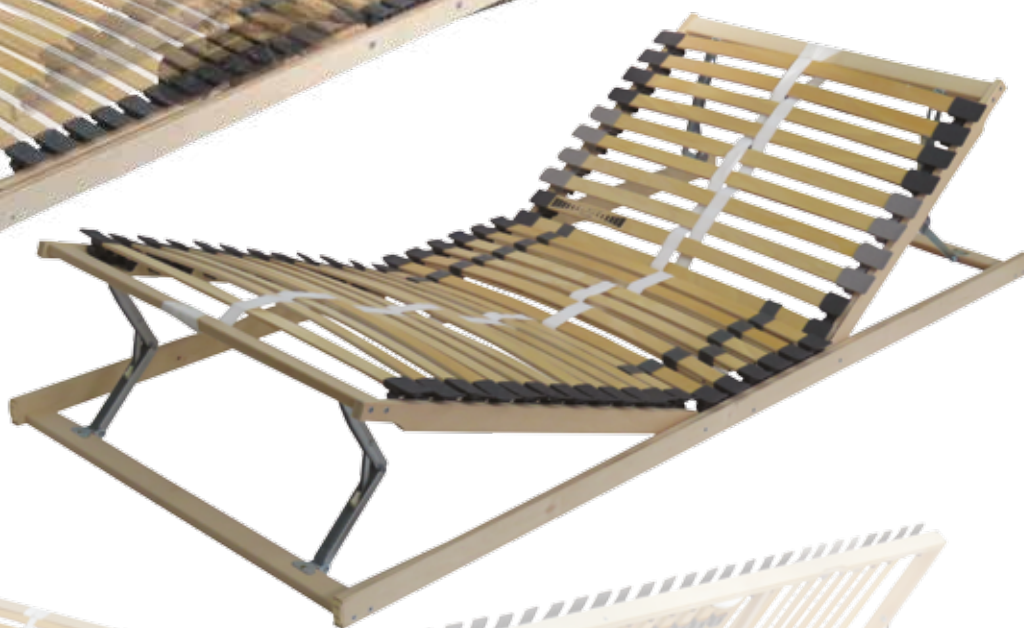

postelové rošty

bedtime.cz

Česká 

ruční práce

Rošt Erik

Pružný lamelový rošt s kvalitními pouzdry

- březový rám
- březové lamely
- popruh proti přetížení
- 28 lamel
- zdvojení u 5 lamel s nastavením tuhosti
- výška roštu 6 cm (NVP a BVP - 7 cm, M - 8,5 cm)
- nosnost 130 kg
- záruka 3 roky

Erik NV

Erik KF

Erik BVP

Erik NVP

Rošt Helen

Pružný lamelový rošt s kvalitními pouzdry a bukovými lamelami

- březový rám
- bukové lamely
- 28 lamel
- popruh proti přetížení
- zdvojení u 8 lamel s nastavením tuhosti
- výška roštu 6cm (NVP a BVP - 7 cm, M - 8,5 cm)
- nosnost 140 kg
- záruka 4 roky

Helen NV

Helen NVP

Helen KF

Helen BVP

Helen M

Rošt Claudio

Pružný lamelový rošt s kvalitními pouzdry a bukovými lamelami

- březový rám
- bukové lamely
- popruh proti přetížení
- 28 lamel
- zdvojení u 8 lamel
s nastavením tuhosti
- výška roštu 7cm
(NVP a BVP - 9 cm, M - 9,5 cm)
- nosnost 150 kg
- záruka 5 let

Claudio NV

Claudio M

Claudio KF

Claudio NVP

Claudio BVP

Rošt Altus

Celobukový lamelový rošt, zvýšená nosnost, speciální pouzdra řadí tento rošt na vrchol kvality.

- bukový rám
- bukové lamely
- popruh proti přetížení
- 28 lamel
- zdvojení u 8 lamel s nastavením tuhosti
- výška roštu 8 cm (NVP a BVP - 9 cm, M - 10 cm)
- nosnost 160 kg
- možnost provedení fortis - nosnost 180 kg
- záruka 7 let