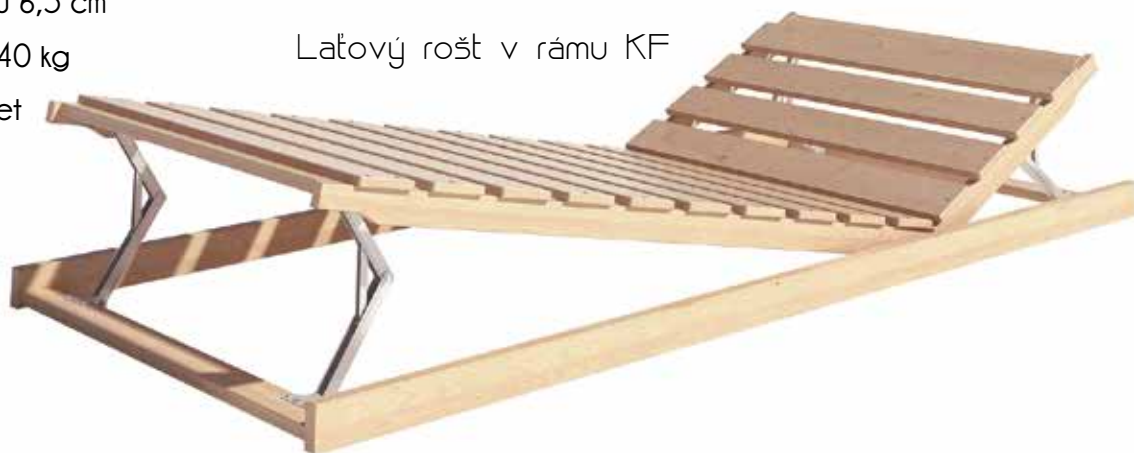

Klasický laťový rošt v rámu

- březový rám
- smrkové latě - 14 ks
- výška roštu 6,5 cm
- nosnost 140 kg
- záruka 2 let

Laťový rošt v rámu KF